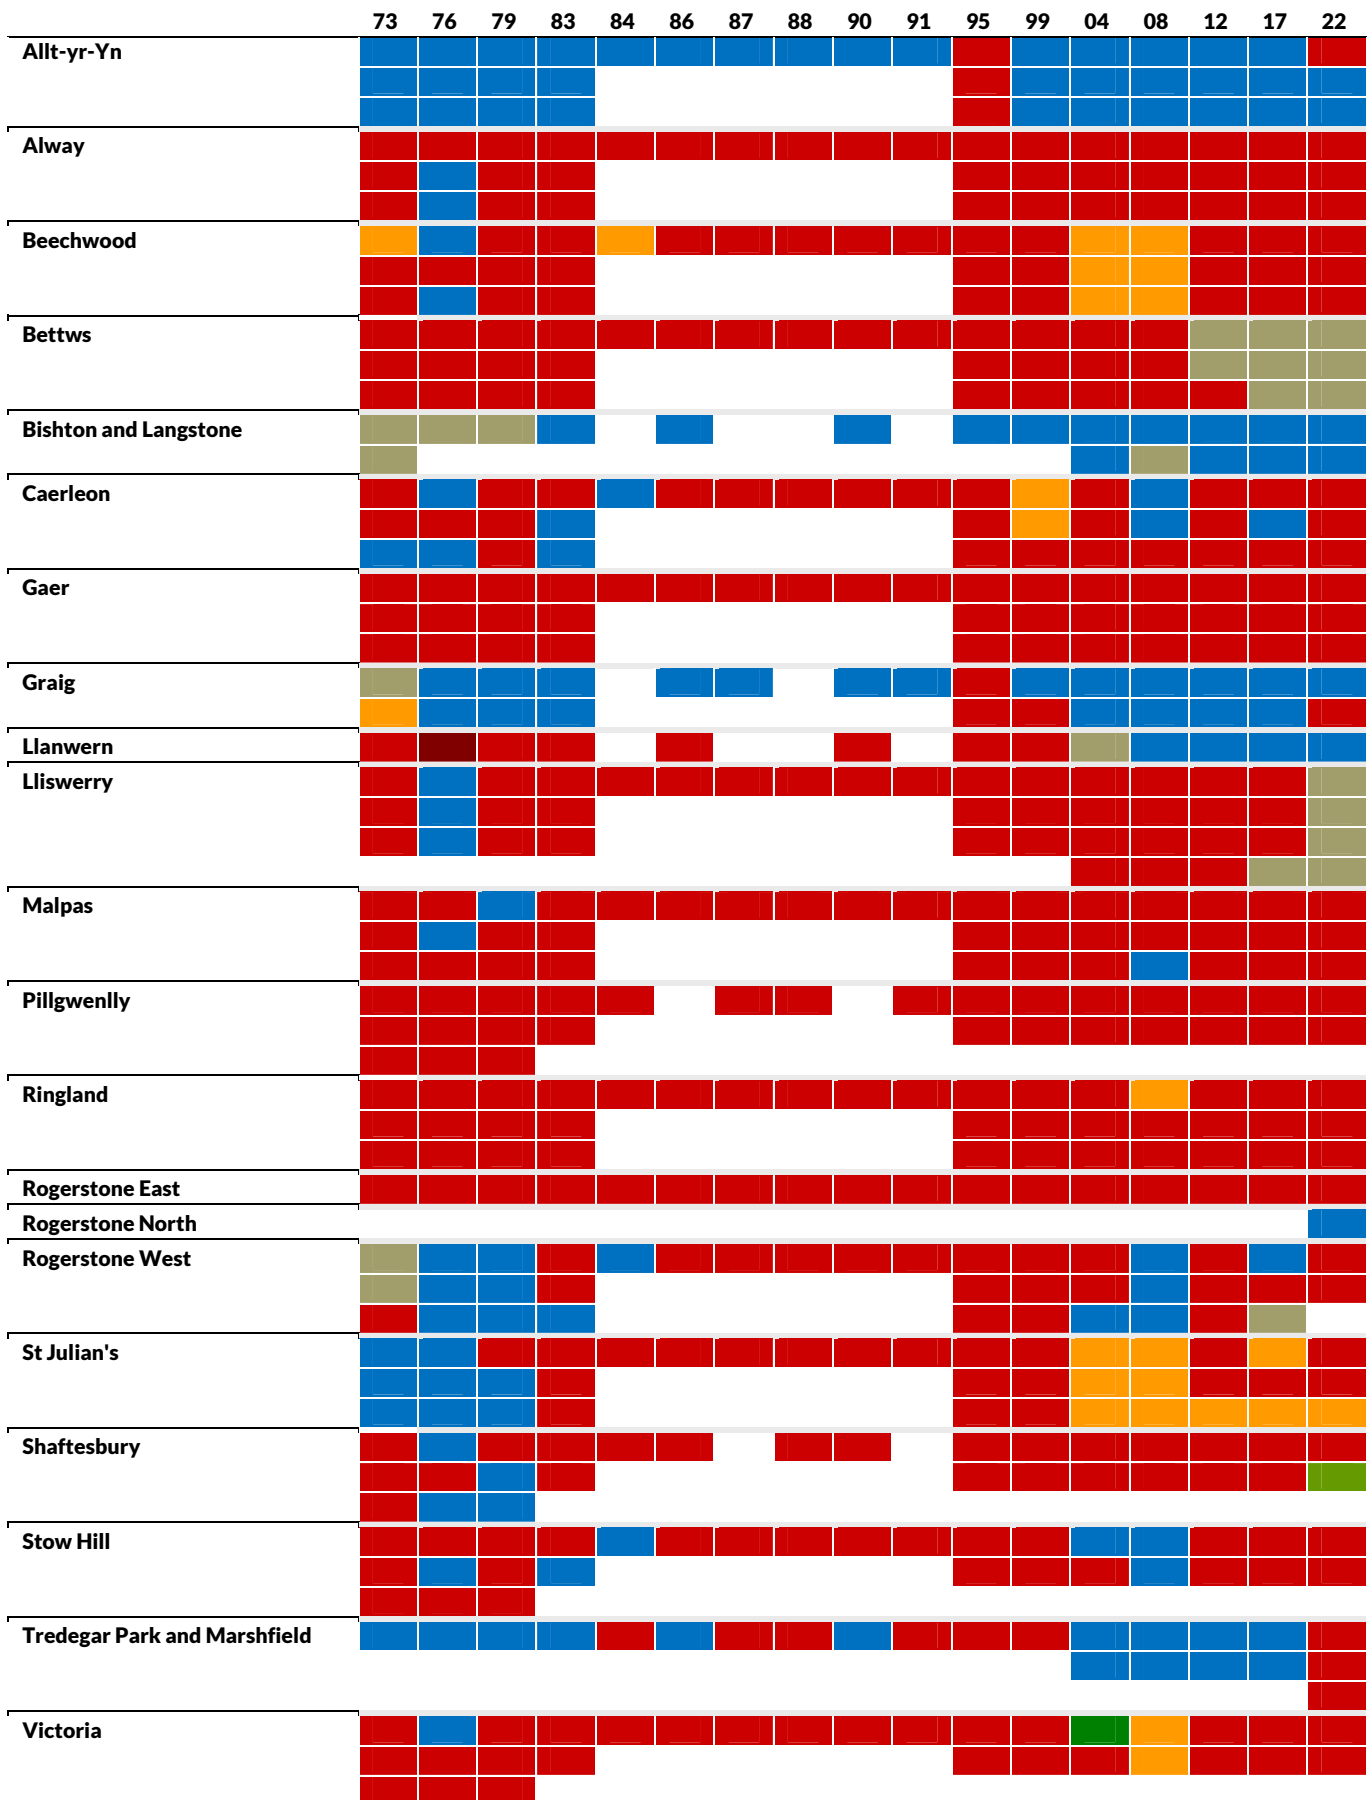

Newport ward history